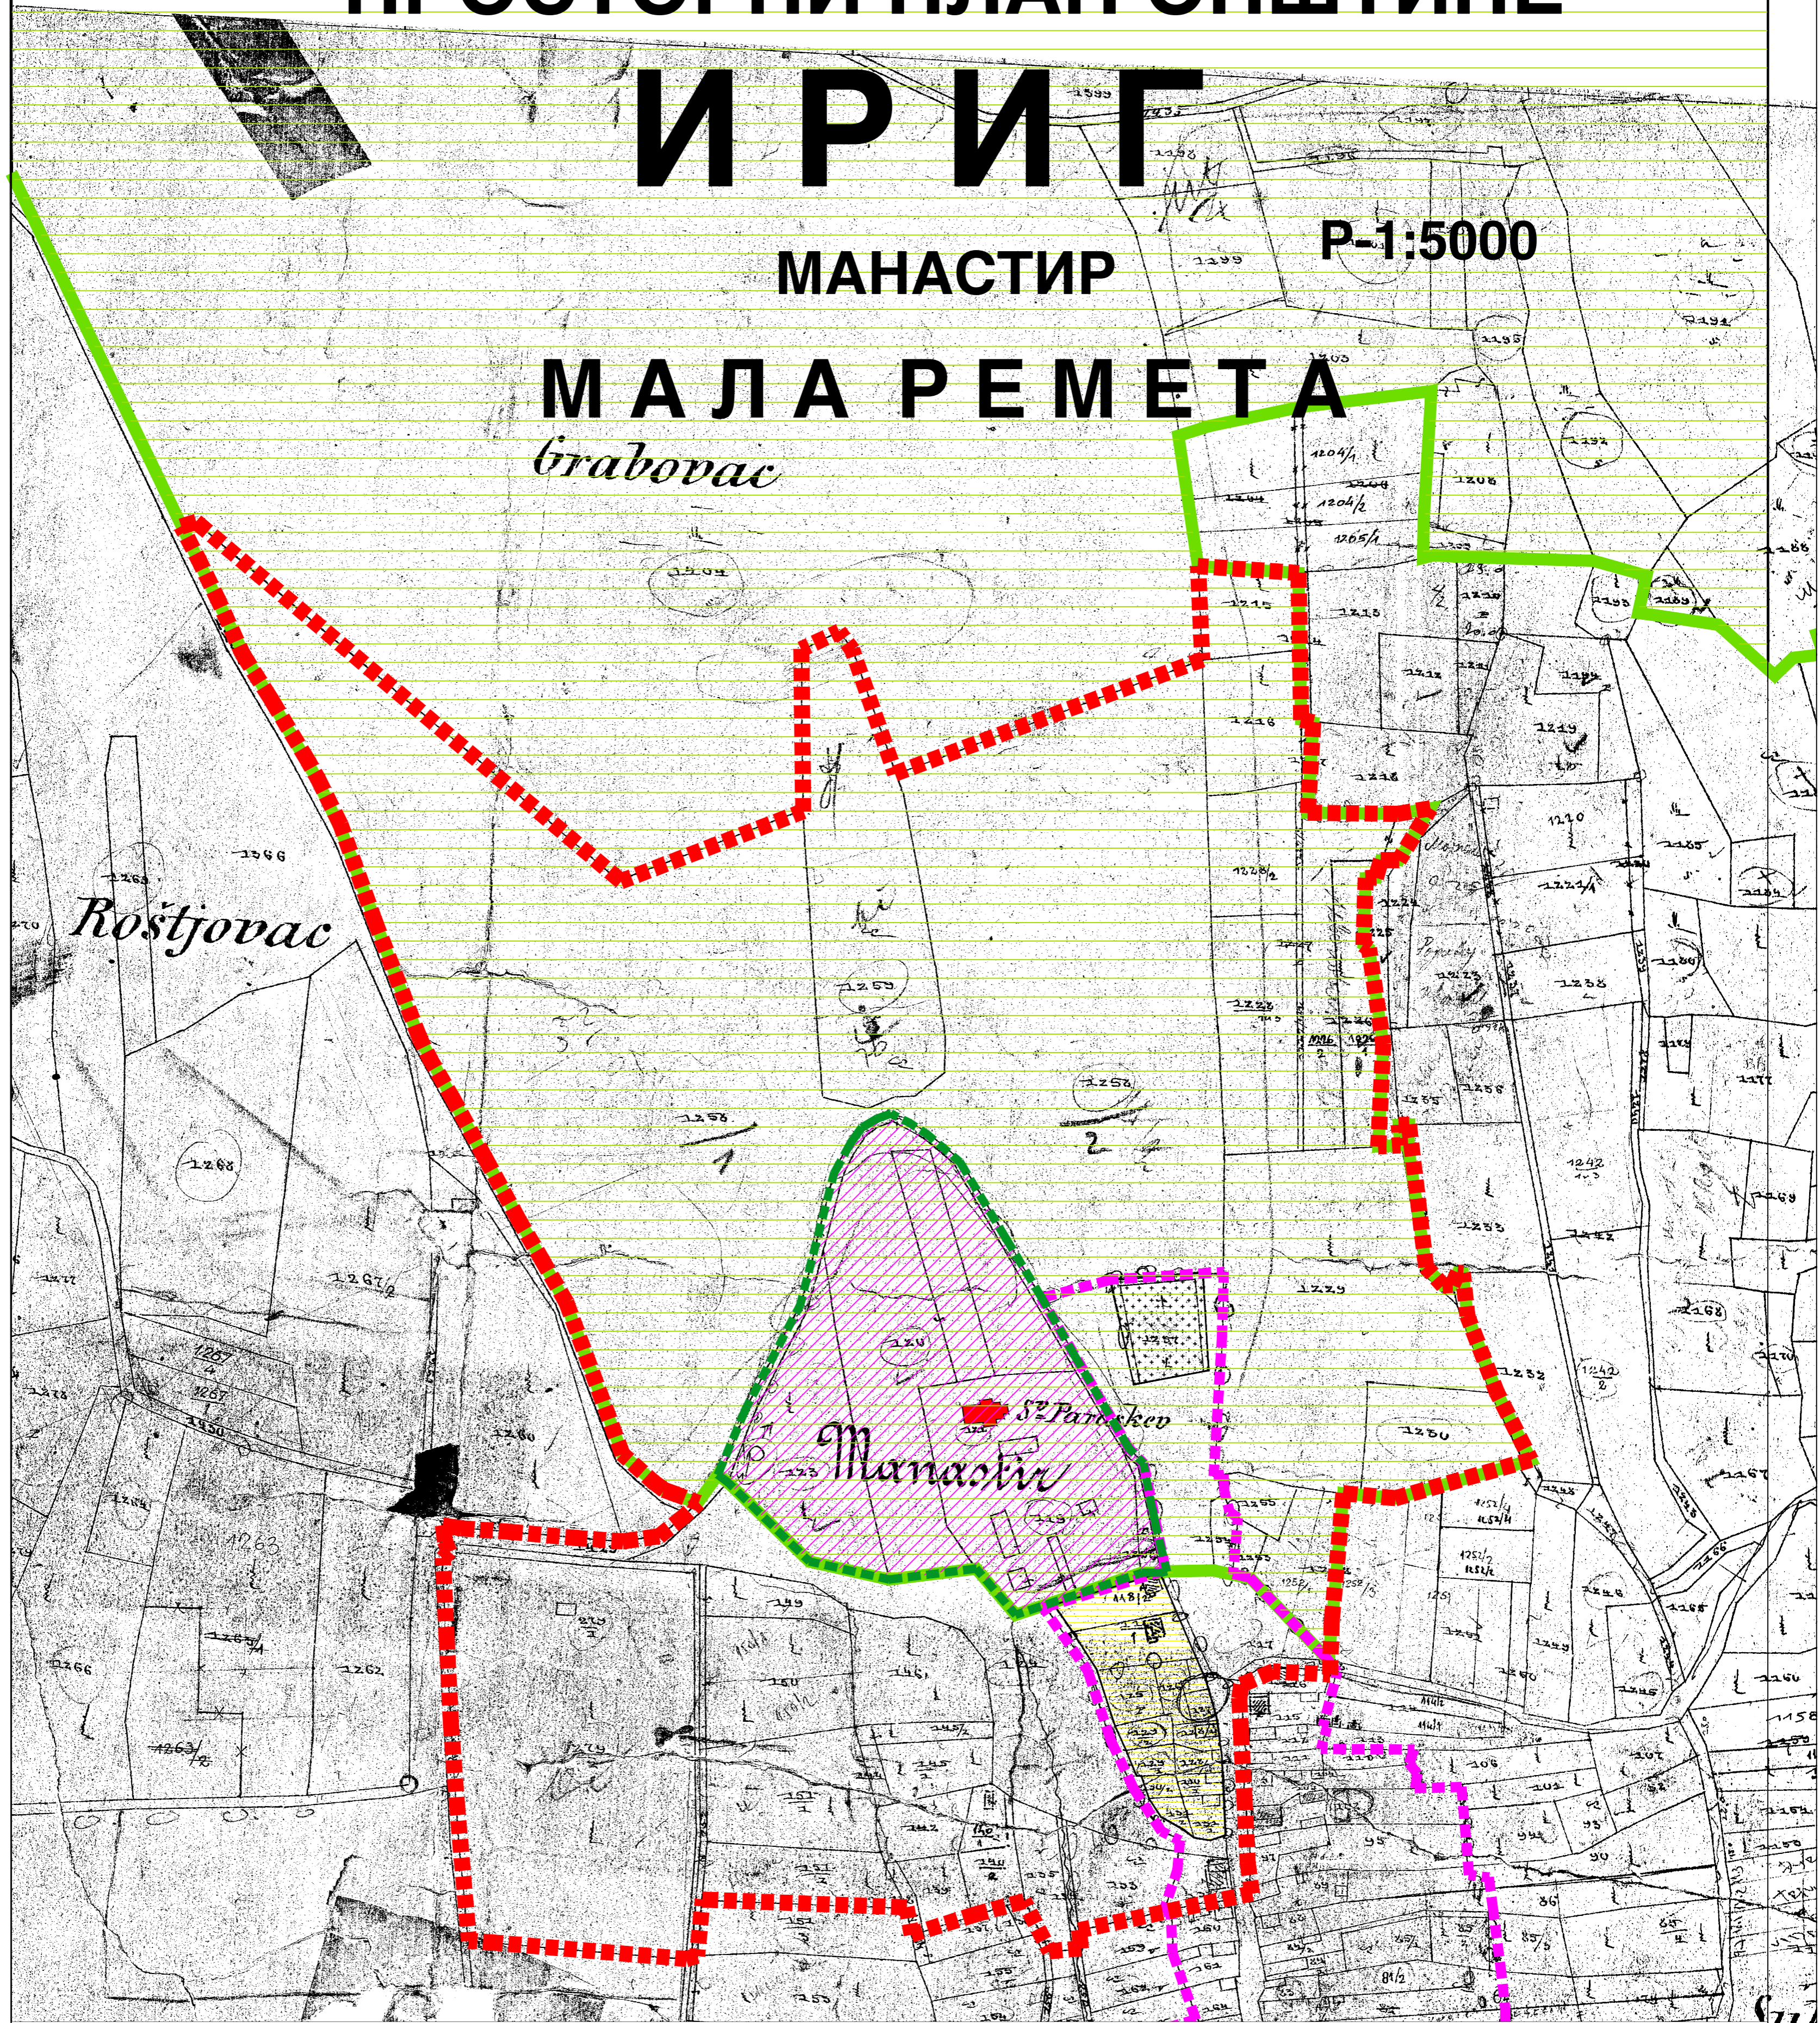

# ПРОСТОРНИ ПЛАН ОПШТИНЕ

# МАЛА РЕМЕТА

*Grabovac*

СПЦ "ПРЕСВЕТЕ БОГОРОДИЦЕ" СА КОНАКОМ

УЖА ЗОНА ЗАШТИТЕ

ЗОНА КОНТРОЛИСАНЕ ГРАДЊЕ

ШИРА ЗОНА ЗАШТИТЕ

ГРОБЉЕ

НАЦИОНАЛНИ ПАРК "ФРУШКА ГОРА"

ГРАНИЦА ГРАЂЕВИНСКОГ ПОДРУЧЈА